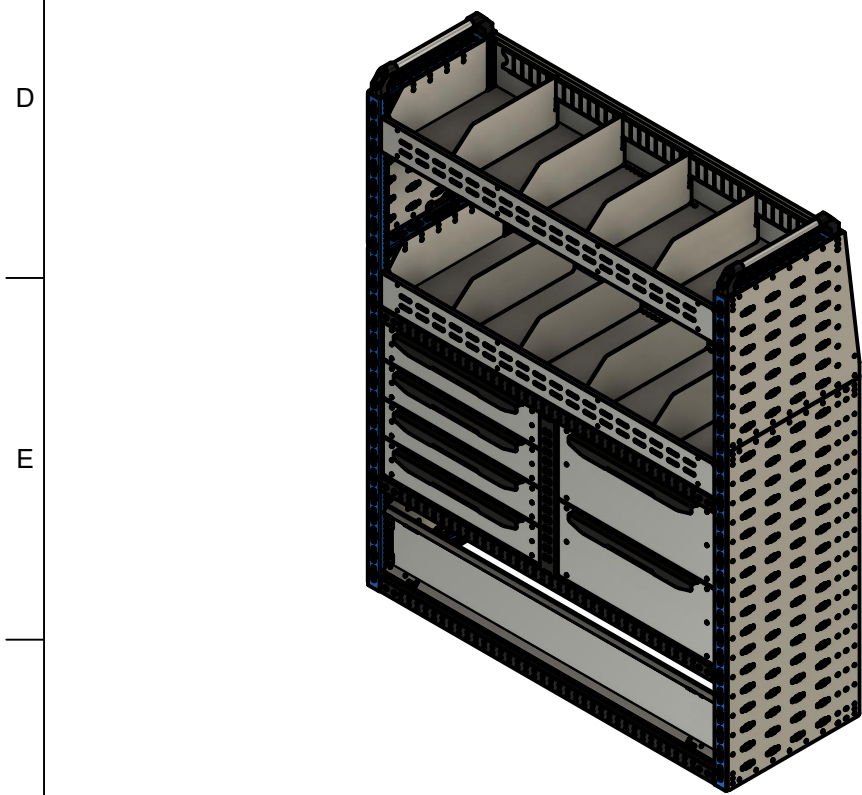

Спецификация-СВ-99.1040.13-12 Модуль 1080x400 Н1330 GAZ-SNN ЛБ12

Parts List		
Item	Part Number	Qty
1	AK-14.0004.3740 Соединитель стоек 37 Н400	4
2	AK-11.3825.0400 Стойка 37 Н400	2
3	AK-11.3825.0875 Стойка 37 Н875	2
4	AK-11.3825.1275 Стойка 37 Н1275	2
5	AK-14.0004.3735 Соединитель стоек 37 Н350	2
6	AP-48.1000.4015 Полка секционная Р90 СЕ 1000x400 Н150	1
7	AK-13.3725.1000 Траверса 37 Н1000	5
8	AP-48.1000.3515 Полка секционная Р90 СЕ 1000x350 Н150	1
9	AMB-311.4740.100 Ящик выдвижной В311 475x400 Н100	4
10	AK-12.5025.0400 Стойка-разделитель 50 Н400	2
11	AMB-311.4740.200 Ящик выдвижной В311 475x400 Н200	2
12	AK-16.0040.0875-10 Перфопанель основная 400 Н875	2
13	AK-15.4035.0400 Перфопанель боковая переходная 40.35 Н400	2
14	AK-14.0000.3020 Кронштейн перфопанелей АК-15 Н75	2
15	Ручка MESAN-087-350 Н55	2
16	AB-23.1000.0150 Борт 23 быстросъемный 1000 Н150 (1)	1